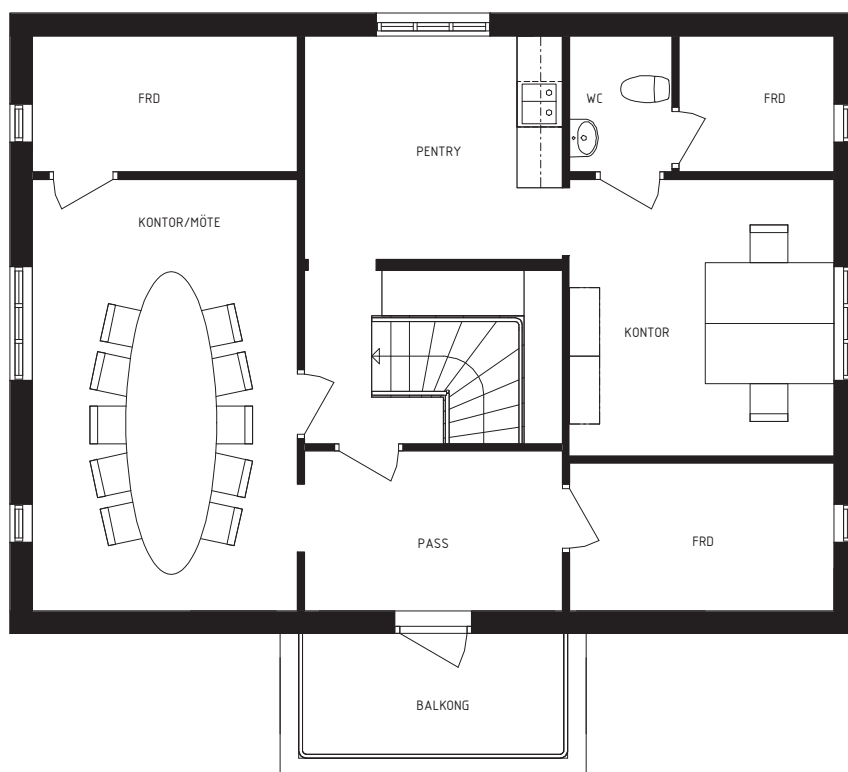

SNICKAREN - TIBRO

"Vita villan"

UTHYRINGSBLAD

Lokal 90 m²

Entréplan

SKALA 1:100(A4)

Rätt till mindre ändringar förbehålles.

SNICKAREN - TIBRO

"Vita villan"

UTHYRNINGSBLAG

Lokal 80 m²

Plan 2

SKALA 1:100(A4)

Rätt till mindre ändringar förbehålles.