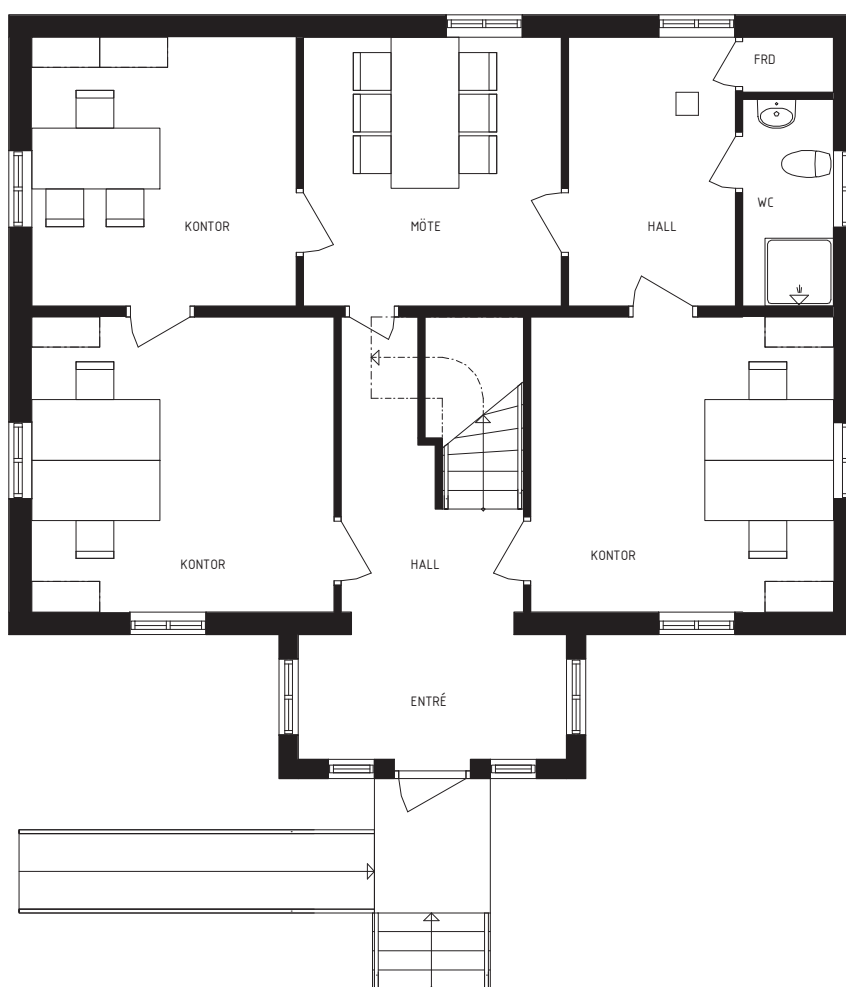

SNICKAREN - TIBRO

"Vita villan"

UTHYRINGSBLAD

Lokal 90 m²

Entréplan

SKALA 1:100(A4)

Rätt till mindre ändringar förbehålles.

SNICKAREN - TIBRO

"Vita villan"

UTHYRNINGSBLAG

Lokal 80 m²

Plan 2

SKALA 1:100(A4)

Rätt till mindre ändringar förbehålles.