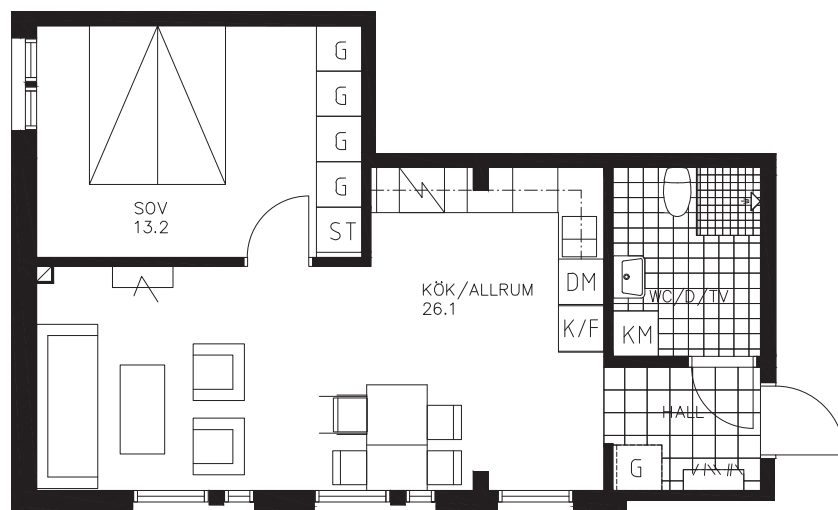

SNICKAREN - TIBRO

UTHYRNINGSBLAD

Lägenhet 2 RoK 48.6 m²

Plan 2

FÖRKLARINGAR

DM	DISKMASKIN
K/F	KYL/FRYS
KM	KOMBIMASKIN
G	GARDEROB
ST	STÄDSKÅP