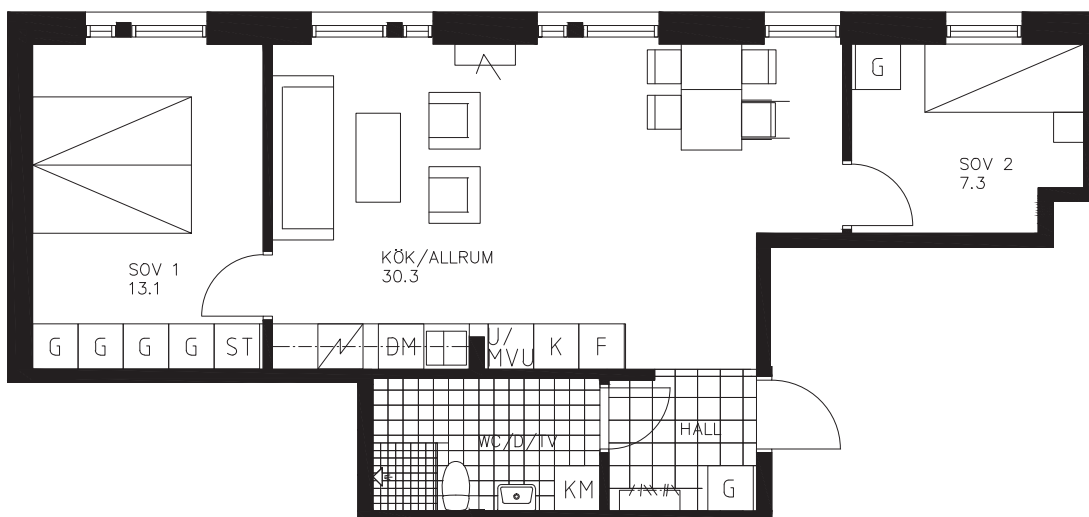

SNICKAREN - TIBRO

UTHYRNINGSBLAD

Lokal 105.2 m²

Entréplan

FÖRKLARINGAR

DM DISKMASKIN

K/F KYL/FRYS

ORIENTERINGSFIGUR

SKALA 1:100(A4)

Rätt till mindre ändringar förbehålles.

SNICKAREN - TIBRO

UTHYRNINGSBLAG

Lägenhet 3 RoK 60.8 m²

Plan 2

FÖRKLARINGAR

- DM DISKMASKIN
- K KYL
- F FRYS
- KM KOMBIMASKIN
- G GARDEROB
- ST STÄDSKÅP
- U/
MVU UGN/MICROVÅGSUGN

ORIENTERINGSFIGUR

SKALA 1:100(A4)

Rätt till mindre ändringar förbehålles.

SNICKAREN - TIBRO

UTHYRNINGSBLAD

Lägenhet 2 RoK 48.6 m²

Plan 2

FÖRKLARINGAR

UTHYRNINGSBLAG

Lägenhet 1.5 RoK 37.9 m²

Plan 2

FÖRKLARINGAR

DM DISKMASKIN

K/F KYL/FRYS

KM KOMBIMASKIN

G GARDEROB