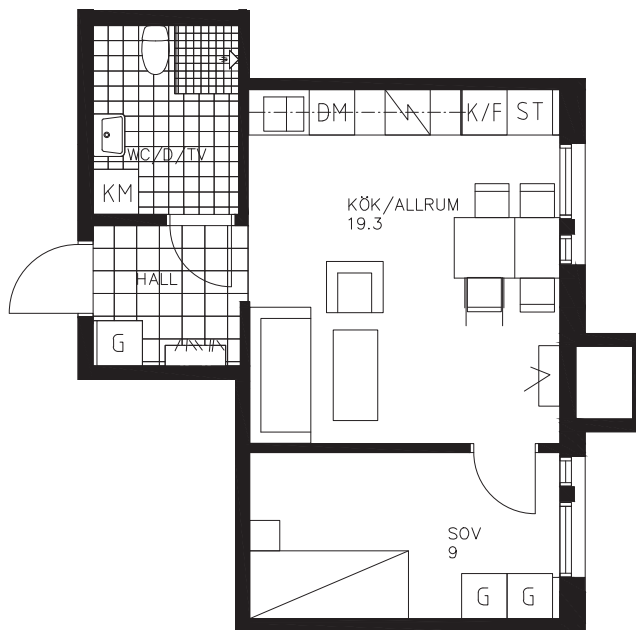

UTHYRNINGSBLAG

Lägenhet 1.5 RoK 37.9 m²

Plan 2

FÖRKLARINGAR

DM DISKMASKIN

K/F KYL/FRYS

KM KOMBIMASKIN

G GARDEROB

ST STÄDSKÅP

SKALA 1:100(A4)

Rätt till mindre ändringar förbehålles.

ORIENTERINGSFIGUR