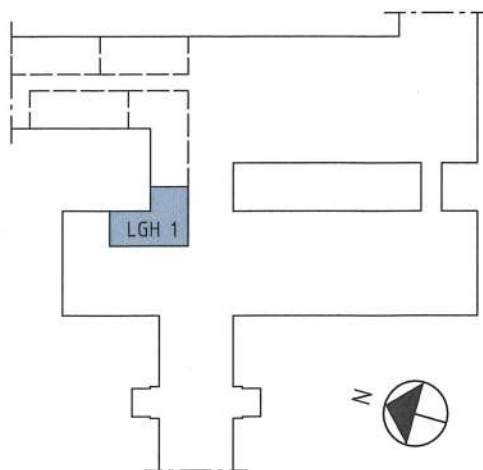

TIBROBYGGEN

Lägenhetsblad

ALLÉGÅRDEN - TIBRO

Lägenhet 1 2 rum och kök 60 kvm

FÖRKLARINGAR

G/L	Garderob/Linneskåp
ST	Städsåp
K	Kylskåp
F	Frysskåp
K/F	Kyl/Frys
Spis	Spis
(DM)	Diskmaskin (Tillval)
TM TT	Tvättpelare
⊗	Installations-schakt
⊞	Kapphängare

Skala Plan 1:100 A4

Rätt till mindre ändringar förbehålles.

ORIENTERINGSGIFUR

AB Tibrobyggen

Adress Centrumgatan 11
543 30 Tibro

Tele 0504-142 30

Epost info@tibrobyggen.se