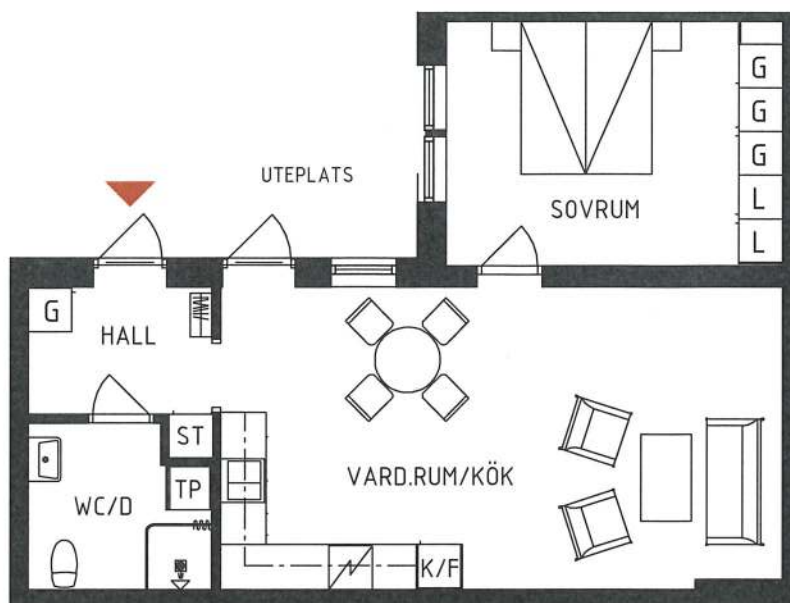

TIBROBYGGEN

Lägenhetsblad

ALLÉGÅRDEN - TIBRO

Lägenhet 1 2 rum och kök 60 kvm

FÖRKLARINGAR

G/L	Garderob/Linneskåp
ST	Städsåp
K	Kylskåp
F	Frysskåp
K/F	Kyl/Frys
Spis	Spis
(DM)	Diskmaskin (Tillval)
TM TT	Tvättpelare
⊗	Installations-schakt
⊞	Kapphängare

Skala Plan 1:100 A4

Rätt till mindre ändringar förbehålles.

ORIENTERINGSGIFUR

AB Tibrobyggen

Adress Centrumgatan 11
543 30 Tibro

Tele 0504-142 30

Epost info@tibrobyggen.se