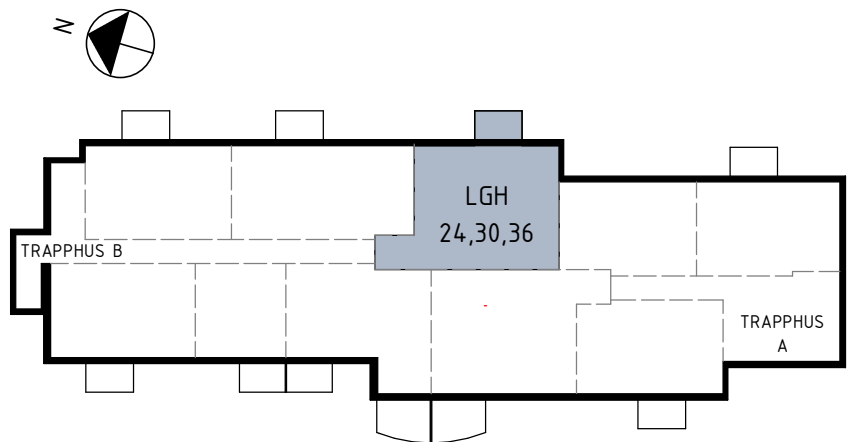

TIBROBYGGEN

Lägenhetsblad

SNICKAREN - TIBRO

Lägenhet 24,30,36 3 rum och kök 81 kvm
Trapphus B, plan 2, 3 & 4

FÖRKLARINGAR

G/L	Garderob/Linneskåp
ST	Städskåp
K	Kylskåp
F	Frysskåp
K/F	Kyl/Frys
	Spis
(DM)	Diskmaskin (Tillval)
TM TT	Tvättpelare
HT	Handdukstork
	Installations-schakt
	Kaphängare

Skala Plan 1:100 A4

Rätt till mindre ändringar förbehålles.

SEKTION

ORIENTERINGSFIGUR

AB Tibrobyggen

Adress Centrumgatan 11
543 30 Tibro

Tele 0504-142 30

Epost info@tibrobyggen.se