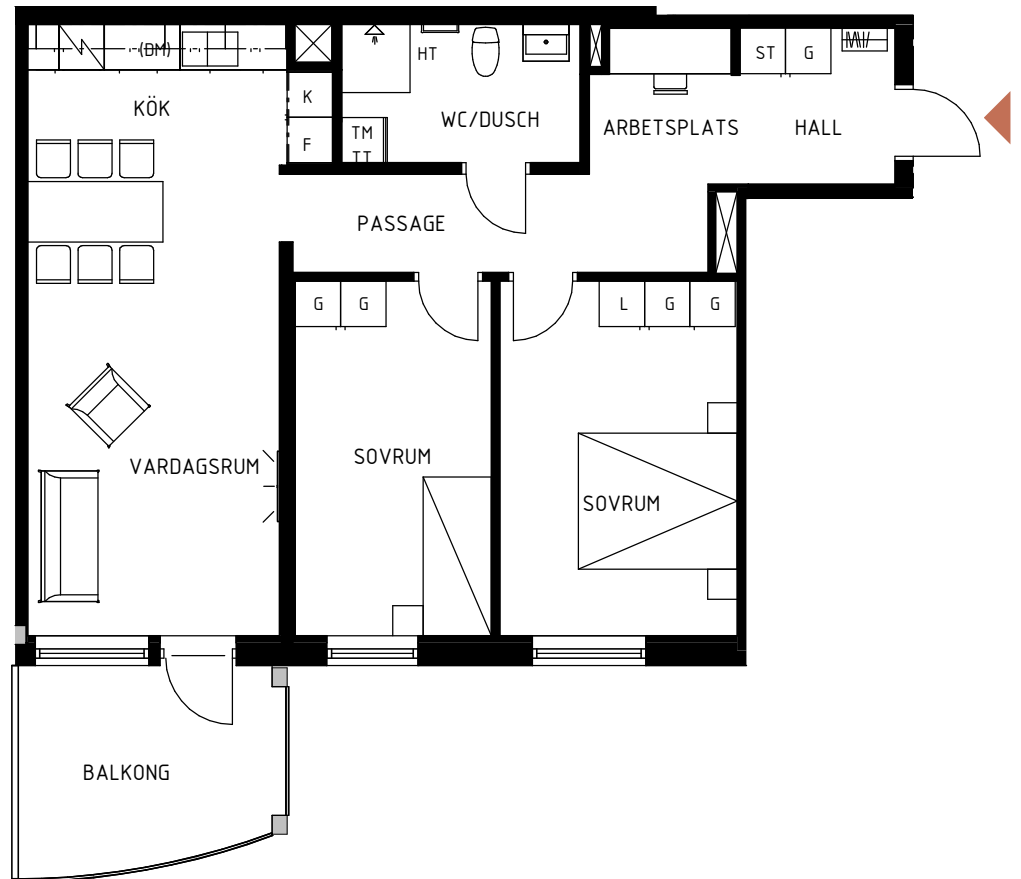

TIBROBYGGEN

Lägenhetsblad

SNICKAREN - TIBRO

Lägenhet 5,9,13 3 rum och kök 79 kvm
Trapphus A, plan 2, 3 & 4

FÖRKLARINGAR

G/L	Garderob/Linneskåp
ST	Städskåp
K	Kylskåp
F	Frysskåp
K/F	Kyl/Frys
Spis	Spis
(DM)	Diskmaskin (Tillval)
TM TT	Tvättpelare
HT	Handdukstork
⊗	Installations-schakt
⊞	Kapphängare

Skala Plan 1:100 A4

Rätt till mindre ändringar förbehålles.

SEKTION