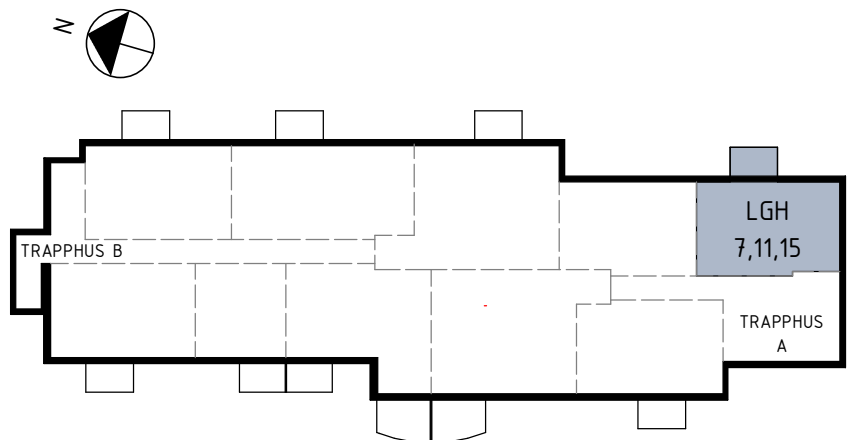

TIBROBYGGEN

Lägenhetsblad

SNICKAREN - TIBRO

Lägenhet 7,11,15 2 rum och kök 54 kvm
Trapphus A, plan 2, 3 & 4

FÖRKLARINGAR

G/L	Garderob/Linneskåp
ST	Städskåp
K	Kylskåp
F	Frysskåp
K/F	Kyl/Frys
	Spis
(DM)	Diskmaskin (Tillval)
TM TT	Tvättpelare
HT	Handdukstork
	Installations-schakt
	Kaphängare

Skala Plan 1:100 A4

Rätt till mindre ändringar förbehålles.

SEKTION

ORIENTERINGSFIGUR

AB Tibrobyggen

Adress Centrumgatan 11
543 30 Tibro

Tele 0504-142 30

Epost info@tibrobyggen.se