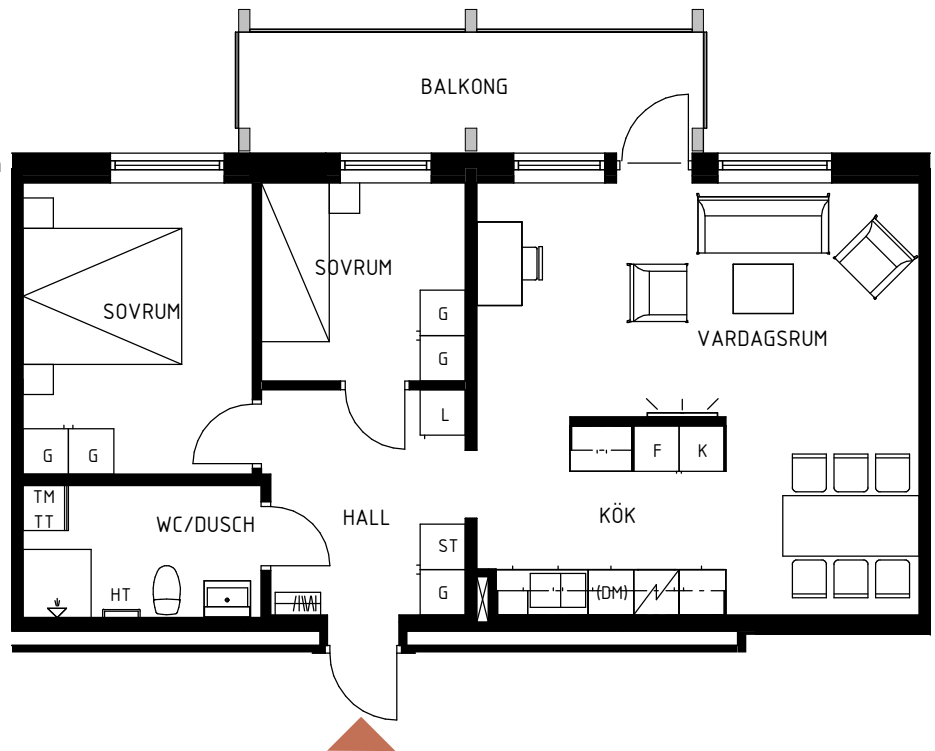

TIBROBYGGEN

Lägenhetsblad

SNICKAREN - TIBRO

Lägenhet 23,29,35 3 rum och kök 68 kvm
Trapphus B, plan 2, 3 & 4

FÖRKLARINGAR

G/L	Garderob/Linneskåp
ST	Städskåp
K	Kylskåp
F	Frysskåp
K/F	Kyl/Frys
	Spis
(DM)	Diskmaskin (Tillval)
TM TT	Tvättpelare
HT	Handdukstork
	Installations-schakt
	Kapphängare

Skala Plan 1:100 A4

Rätt till mindre ändringar förbehålles.

SEKTION