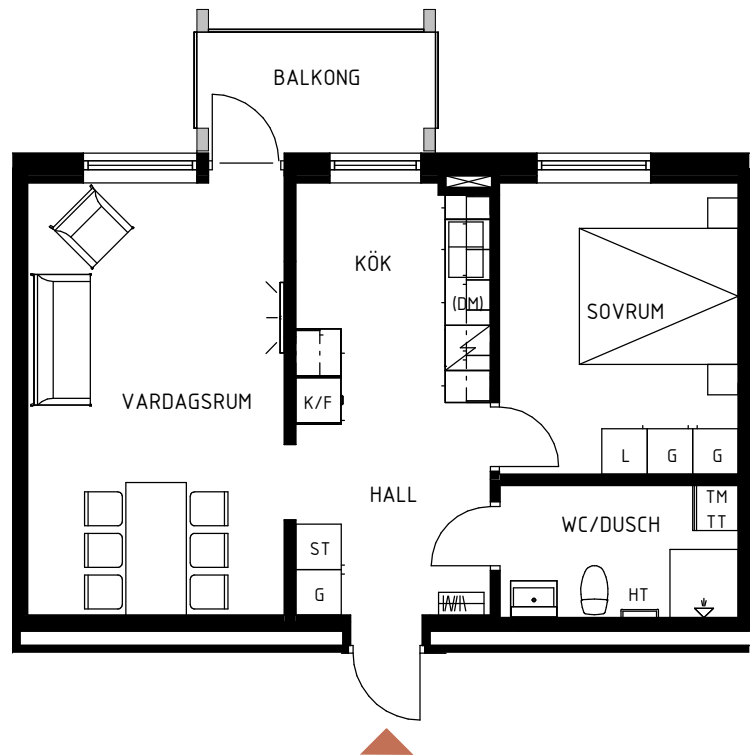

TIBROBYGGEN

Lägenhetsblad

SNICKAREN - TIBRO

Lägenhet 22,28,34 2 rum och kök 54 kvm
Trapphus B, plan 2, 3 & 4

FÖRKLARINGAR

G/L	Garderob/Linneskåp
ST	Städskåp
K	Kylskåp
F	Frysskåp
K/F	Kyl/Frys
	Spis
(DM)	Diskmaskin (Tillval)
TM TT	Tvättpelare
HT	Handdukstork
	Installations-schakt
	Kaphängare

Skala Plan 1:100 A4

Rätt till mindre ändringar förbehålles.

SEKTION

ORIENTERINGSFIGUR

AB Tibrobyggen

Adress Centrumgatan 11
543 30 Tibro

Tele 0504-142 30

Epost info@tibrobyggen.se

TIBROBYGGEN

Lägenhetsblad

SNICKAREN - TIBRO

Lägenhet 23,29,35 3 rum och kök 68 kvm
Trapphus B, plan 2, 3 & 4

FÖRKLARINGAR

G/L	Garderob/Linneskåp
ST	Städskåp
K	Kylskåp
F	Frysskåp
K/F	Kyl/Frys
	Spis
(DM)	Diskmaskin (Tillval)
TM TT	Tvättpelare
HT	Handdukstork
	Installations-schakt
	Kapphängare