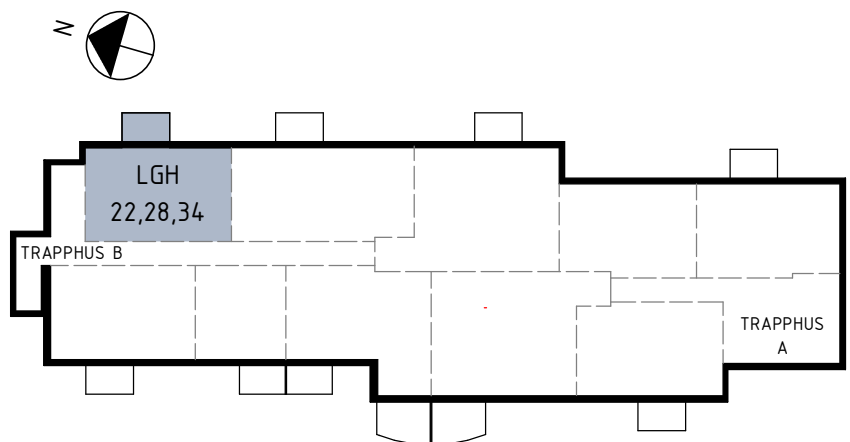

TIBROBYGGEN

Lägenhetsblad

SNICKAREN - TIBRO

Lägenhet 22,28,34 2 rum och kök 54 kvm
Trapphus B, plan 2, 3 & 4

FÖRKLARINGAR

G/L	Garderob/Linneskåp
ST	Städskåp
K	Kylskåp
F	Frysskåp
K/F	Kyl/Frys
	Spis
(DM)	Diskmaskin (Tillval)
TM TT	Tvättpelare
HT	Handdukstork
	Installations-schakt
	Kaphängare

Skala Plan 1:100 A4

Rätt till mindre ändringar förbehålles.

SEKTION

ORIENTERINGSFIGUR

AB Tibrobyggen

Adress Centrumgatan 11
543 30 Tibro

Tele 0504-142 30

Epost info@tibrobyggen.se