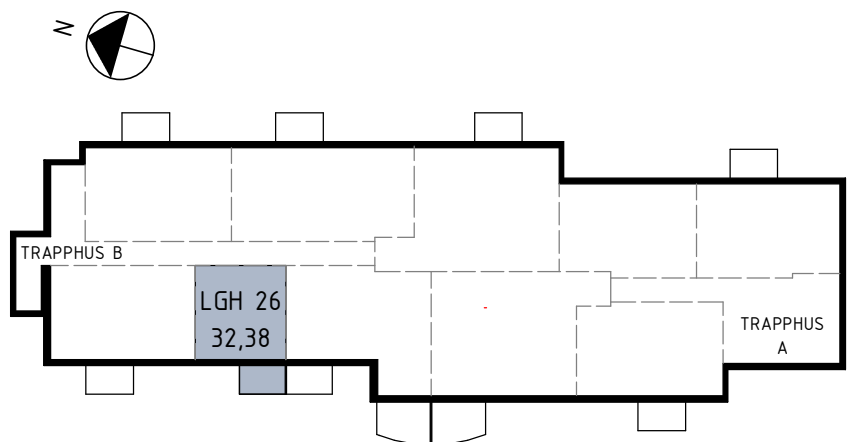

ORIENTERINGSFIGUR

AB Tibrobyggen

Adress Centrumgatan 11
543 30 Tibro

Tele 0504-142 30

Epost info@tibrobyggen.se