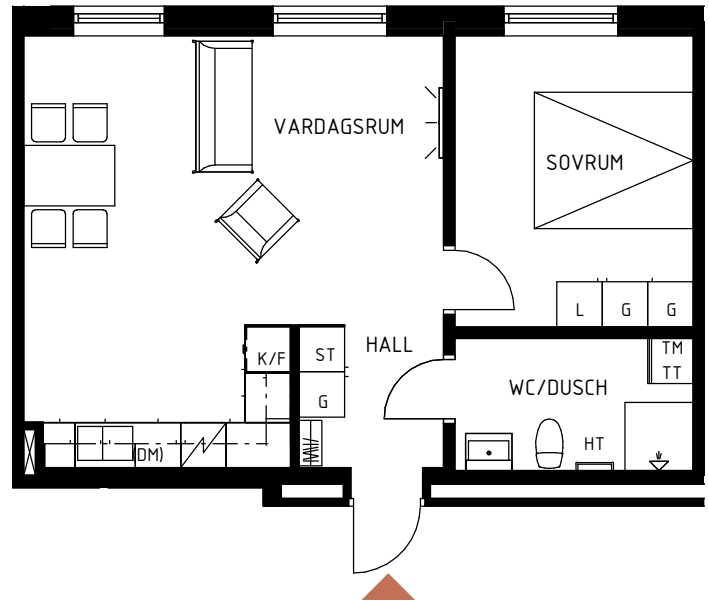

TIBROBYGGEN

Lägenhetsblad

SNICKAREN - TIBRO

Lägenhet 6,10,14 2 rum och kök 51 kvm
Trapphus A, plan 2, 3 & 4

FÖRKLARINGAR

G/L	Garderob/Linneskåp
ST	Städskåp
K	Kylskåp
F	Frysskåp
K/F	Kyl/Frys
	Spis
(DM)	Diskmaskin (Tillval)
TM TT	Tvättpelare
HT	Handdukstork
	Installations-schakt
	Kaphängare

Skala Plan 1:100 A4

Rätt till mindre ändringar förbehålles.

SEKTION

ORIENTERINGSFIGUR

AB Tibrobyggen

Adress Centrumgatan 11
543 30 Tibro

Tele 0504-142 30

Epost info@tibrobyggen.se

TIBROBYGGEN

Lägenhetsblad

SNICKAREN - TIBRO

Lägenhet 7,11,15 2 rum och kök 54 kvm
Trapphus A, plan 2, 3 & 4

FÖRKLARINGAR

G/L	Garderob/Linneskåp
ST	Städskåp
K	Kylskåp
F	Frysskåp
K/F	Kyl/Frys
	Spis
(DM)	Diskmaskin (Tillval)
TM TT	Tvättpelare
HT	Handdukstork
	Installations-schakt
	Kaphängare