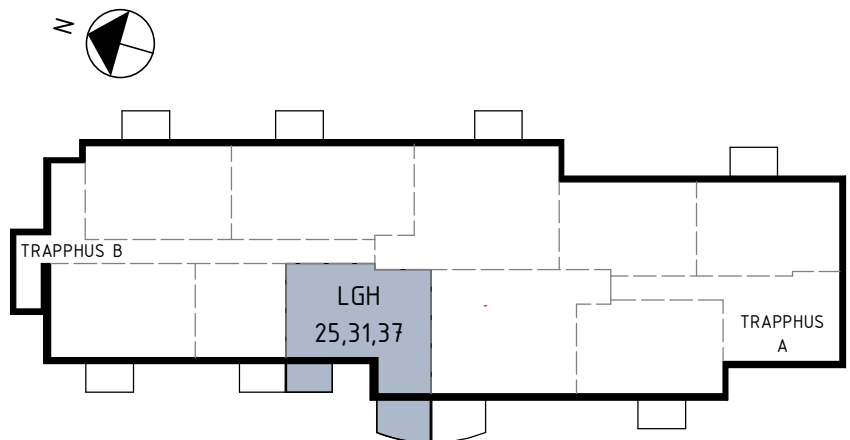

ORIENTERINGSFIGUR

AB Tibrobyggen

Adress Centrumgatan 11
543 30 Tibro

Tele 0504-142 30

Epost info@tibrobyggen.se