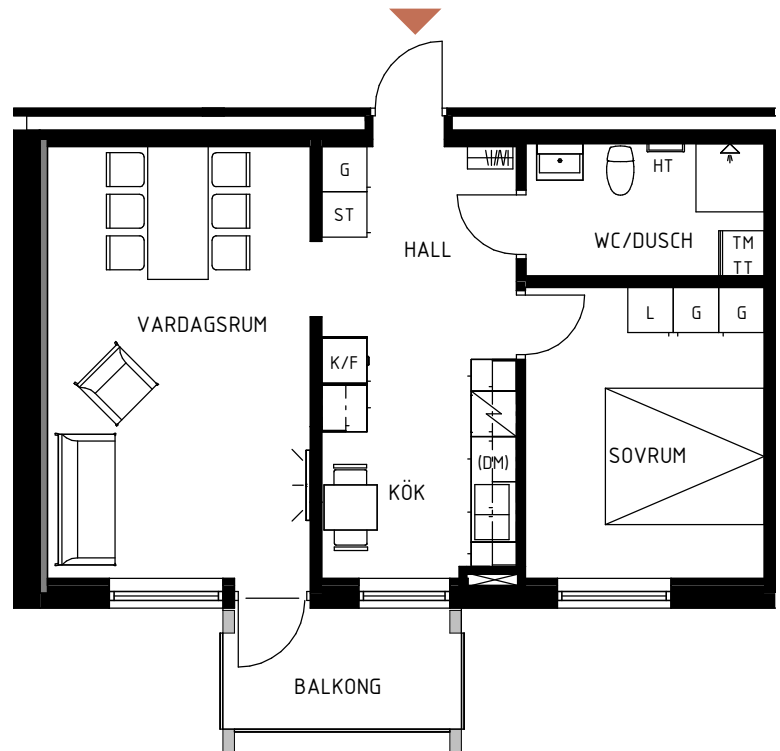

TIBROBYGGEN

Lägenhetsblad

SNICKAREN - TIBRO

Lägenhet 27,33,39 2 rum och kök 54 kvm
Trapphus B, plan 2, 3 & 4

FÖRKLARINGAR

G/L	Garderob/Linneskåp
ST	Städskåp
K	Kylskåp
F	Frysskåp
K/F	Kyl/Frys
	Spis
(DM)	Diskmaskin (Tillval)
TM TT	Tvättpelare
HT	Handdukstork
	Installations-schakt
	Kaphängare

Skala Plan 1:100 A4

Rätt till mindre ändringar förbehålles.

SEKTION