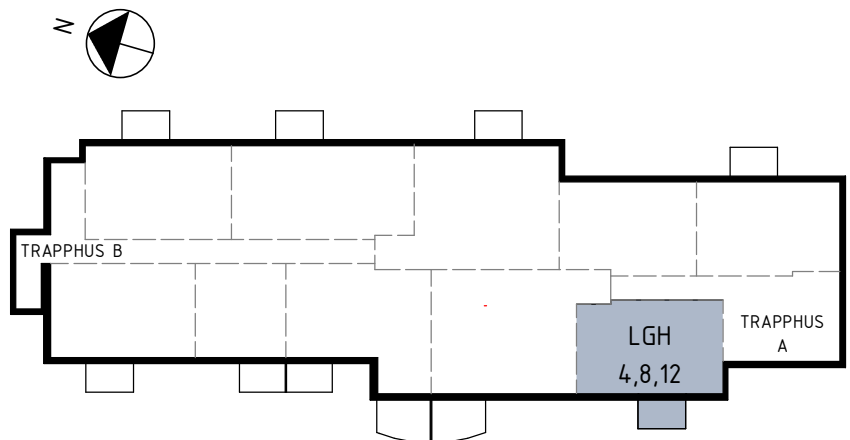

ORIENTERINGSFIGUR

AB Tibrobyggen

Adress Centrumgatan 11
543 30 Tibro

Tele 0504-142 30

Epost info@tibrobyggen.se