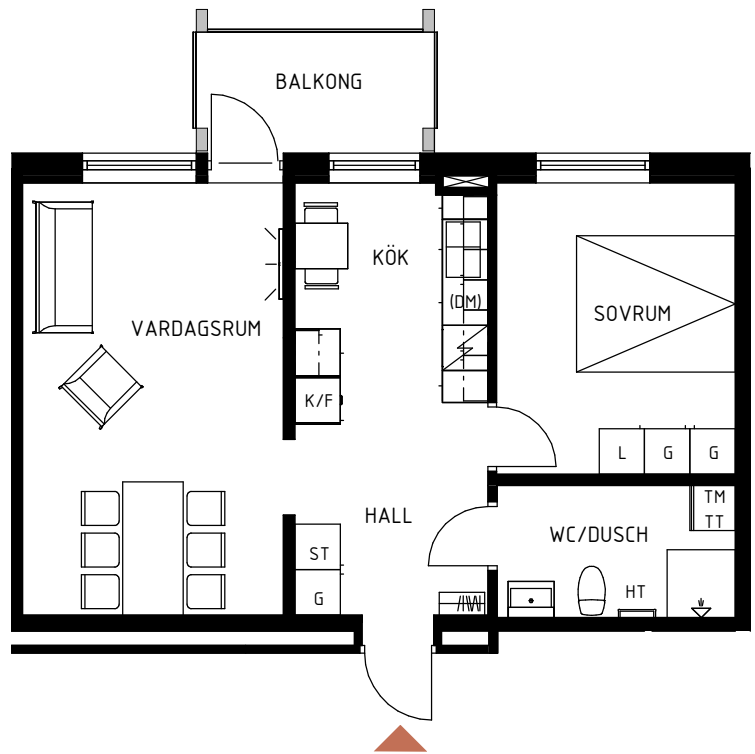

TIBROBYGGEN

Lägenhetsblad

SNICKAREN - TIBRO

Lägenhet 7,11,15 2 rum och kök 54 kvm
Trapphus A, plan 2, 3 & 4

FÖRKLARINGAR

G/L	Garderob/Linneskåp
ST	Städskåp
K	Kylskåp
F	Frysskåp
K/F	Kyl/Frys
	Spis
(DM)	Diskmaskin (Tillval)
TM TT	Tvättpelare
HT	Handdukstork
	Installations-schakt
	Kaphängare

Skala Plan 1:100 A4

Rätt till mindre ändringar förbehålles.

SEKTION