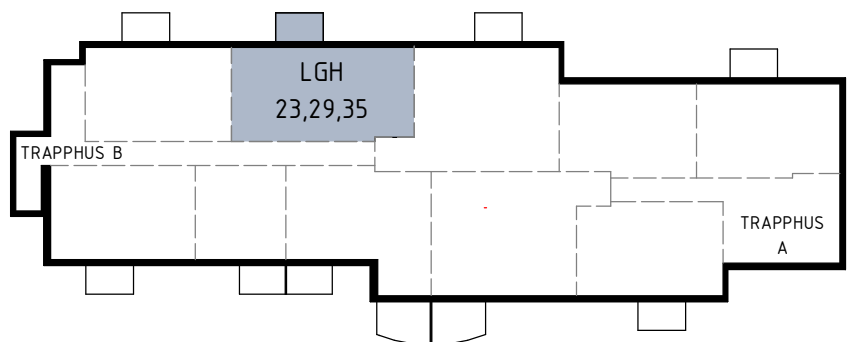

TIBROBYGGEN

Lägenhetsblad

SNICKAREN - TIBRO

Lägenhet 23,29,35 3 rum och kök 68 kvm
Trapphus B, plan 2, 3 & 4

FÖRKLARINGAR

G/L	Garderob/Linneskåp
ST	Städskåp
K	Kylskåp
F	Frysskåp
K/F	Kyl/Frys
	Spis
(DM)	Diskmaskin (Tillval)
TM TT	Tvättpelare
HT	Handdukstork
	Installations-schakt
	Kapphängare

Skala Plan 1:100 A4

Rätt till mindre ändringar förbehålles.

SEKTION

ORIENTERINGSFIGUR

AB Tibrobyggen

Adress Centrumgatan 11
543 30 Tibro

Tele 0504-142 30

Epost info@tibrobyggen.se