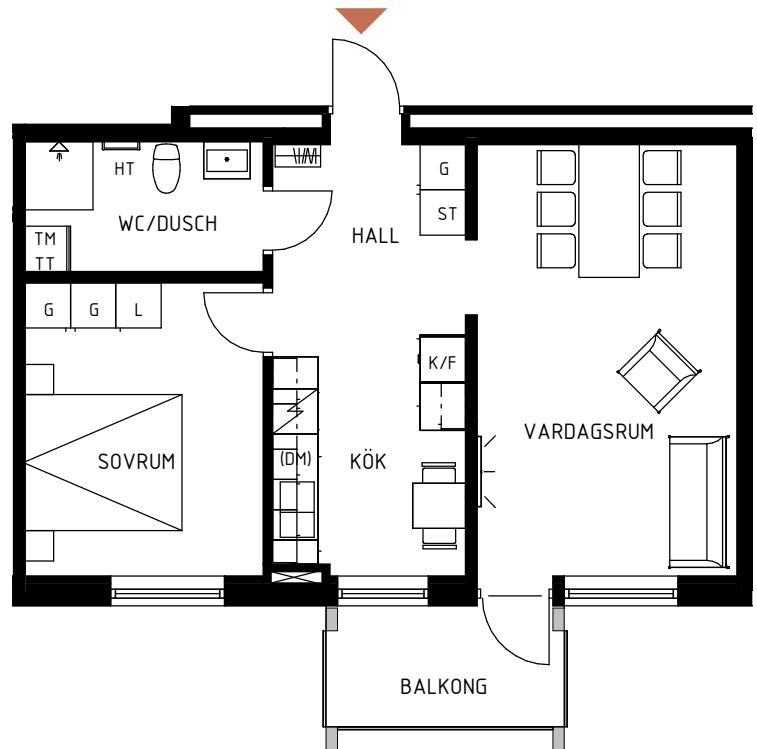

TIBROBYGGEN

Lägenhetsblad

SNICKAREN - TIBRO

Lägenhet 4,8,12 2 rum och kök 54 kvm
Trapphus A, plan 2, 3 & 4

FÖRKLARINGAR

G/L	Garderob/Linneskåp
ST	Städskåp
K	Kylskåp
F	Frysskåp
K/F	Kyl/Frys
	Spis
(DM)	Diskmaskin (Tillval)
TM TT	Tvättpelare
HT	Handdukstork
	Installations-schakt
	Kaphängare

Skala Plan 1:100 A4

Rätt till mindre ändringar förbehålles.

SEKTION