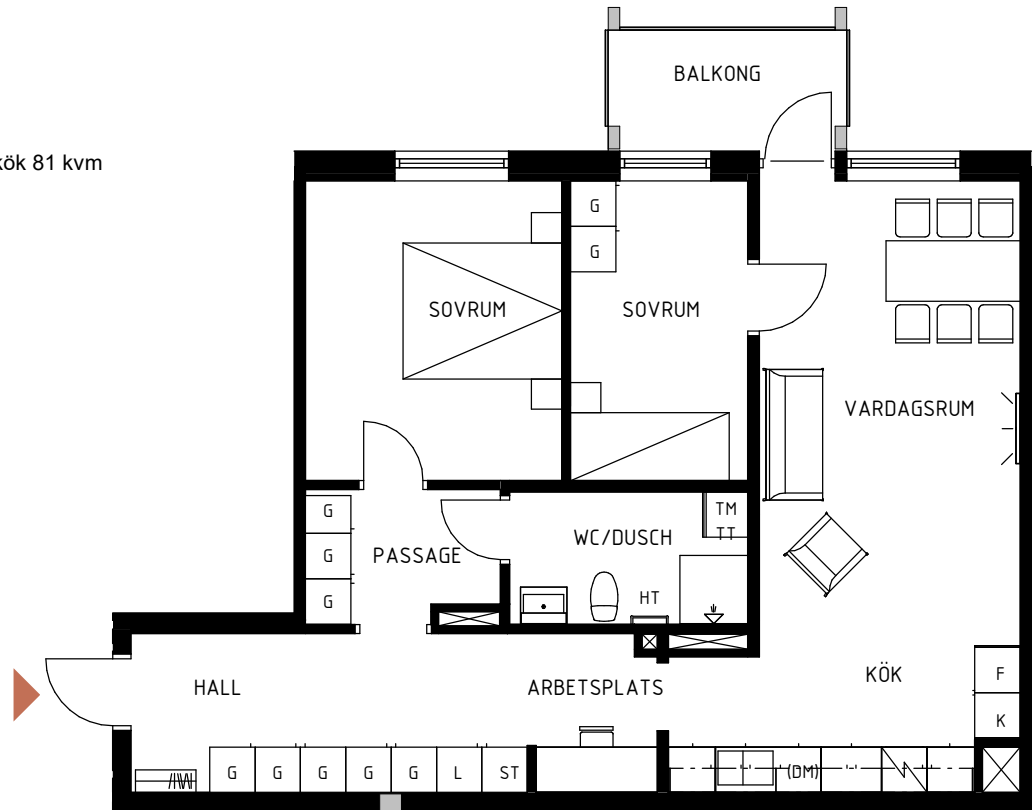

TIBROBYGGEN

Lägenhetsblad

SNICKAREN - TIBRO

Lägenhet 24,30,36 3 rum och kök 81 kvm
Trapphus B, plan 2, 3 & 4

FÖRKLARINGAR

G/L	Garderob/Linneskåp
ST	Städskåp
K	Kylskåp
F	Frysskåp
K/F	Kyl/Frys
	Spis
(DM)	Diskmaskin (Tillval)
TM TT	Tvättpelare
HT	Handdukstork
	Installations-schakt
	Kaphängare