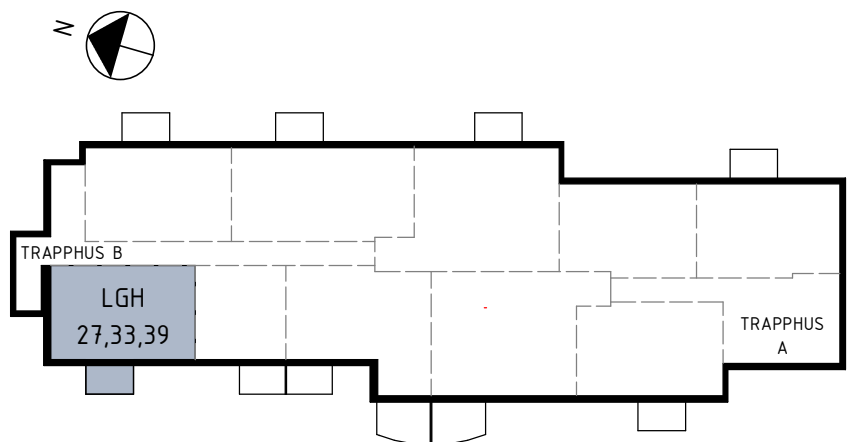

ORIENTERINGSFIGUR

AB Tibrobyggen

Adress Centrumgatan 11
543 30 Tibro

Tele 0504-142 30

Epost info@tibrobyggen.se