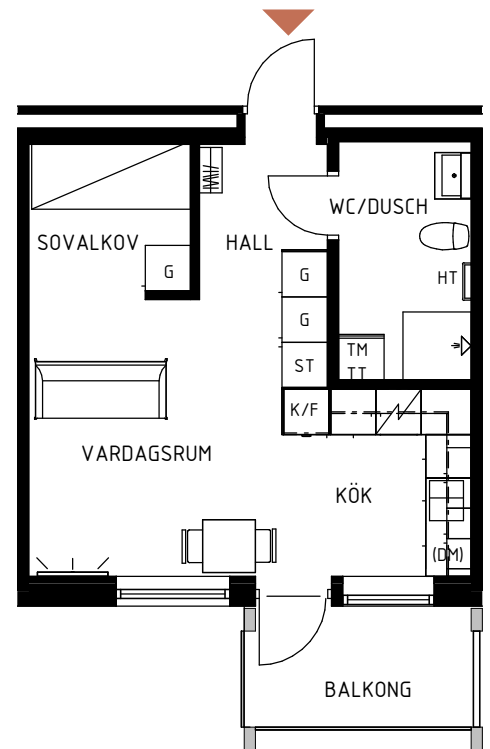

Skala Plan 1:100 A4

Rätt till mindre ändringar förbehålles.

SEKTION

ORIENTERINGSFIGUR

AB Tibrobyggen

Adress Centrumgatan 11
543 30 Tibro

Tele 0504-142 30

Epost info@tibrobyggen.se

TIBROBYGGEN

Lägenhetsblad

SNICKAREN - TIBRO

Lägenhet 26,32,38 1 rum och kök 34 kvm
Trapphus B, plan 2, 3 & 4

FÖRKLARINGAR

G/L	Garderob/Linneskåp
ST	Städskåp
K	Kylskåp
F	Frysskåp
K/F	Kyl/Frys
Spis	Spis
(DM)	Diskmaskin (Tillval)
TM TT	Tvättpelare
HT	Handdukstork
⊗	Installations-schakt
☰	Kaphängare

TIBROBYGGEN

Lägenhetsblad

SNICKAREN - TIBRO

Lägenhet 27,33,39 2 rum och kök 54 kvm
Trapphus B, plan 2, 3 & 4

FÖRKLARINGAR

G/L	Garderob/Linneskåp
ST	Städskåp
K	Kylskåp
F	Frysskåp
K/F	Kyl/Frys
	Spis
(DM)	Diskmaskin (Tillval)
TM TT	Tvättpelare
HT	Handdukstork
	Installations-schakt
	Kaphängare