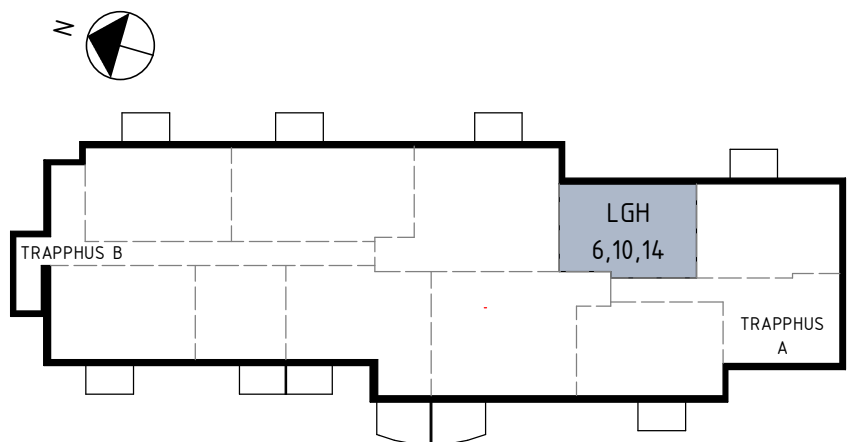

TIBROBYGGEN

Lägenhetsblad

SNICKAREN - TIBRO

Lägenhet 6,10,14 2 rum och kök 51 kvm
Trapphus A, plan 2, 3 & 4

FÖRKLARINGAR

G/L	Garderob/Linneskåp
ST	Städskåp
K	Kylskåp
F	Frysskåp
K/F	Kyl/Frys
	Spis
(DM)	Diskmaskin (Tillval)
TM TT	Tvättpelare
HT	Handdukstork
	Installations-schakt
	Kaphängare

Skala Plan 1:100 A4

Rätt till mindre ändringar förbehålles.

SEKTION

ORIENTERINGSFIGUR

AB Tibrobyggen

Adress Centrumgatan 11
543 30 Tibro

Tele 0504-142 30

Epost info@tibrobyggen.se