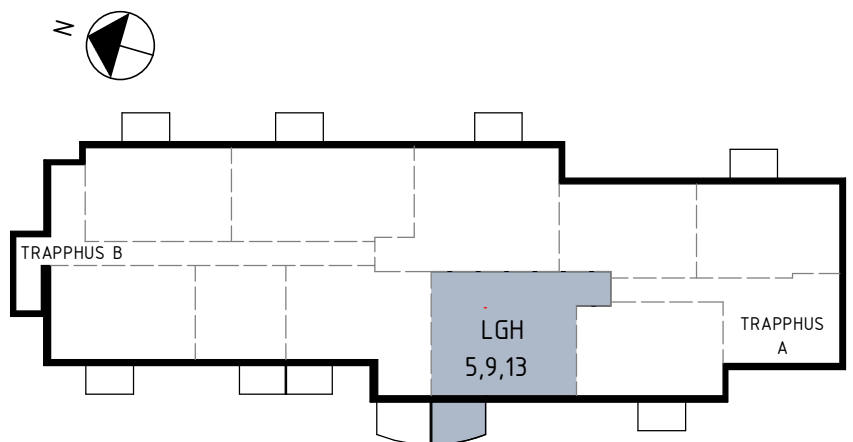

TIBROBYGGEN

Lägenhetsblad

SNICKAREN - TIBRO

Lägenhet 5,9,13 3 rum och kök 79 kvm
Trapphus A, plan 2, 3 & 4

FÖRKLARINGAR

G/L	Garderob/Linneskåp
ST	Städskåp
K	Kylskåp
F	Frysskåp
K/F	Kyl/Frys
Spis	Spis
(DM)	Diskmaskin (Tillval)
TM TT	Tvättpelare
HT	Handdukstork
⊗	Installations-schakt
⊞	Kapphängare

Skala Plan 1:100 A4

Rätt till mindre ändringar förbehålles.

SEKTION

ORIENTERINGSFIGUR

AB Tibrobyggen

Adress Centrumgatan 11
543 30 Tibro

Tele 0504-142 30

Epost info@tibrobyggen.se