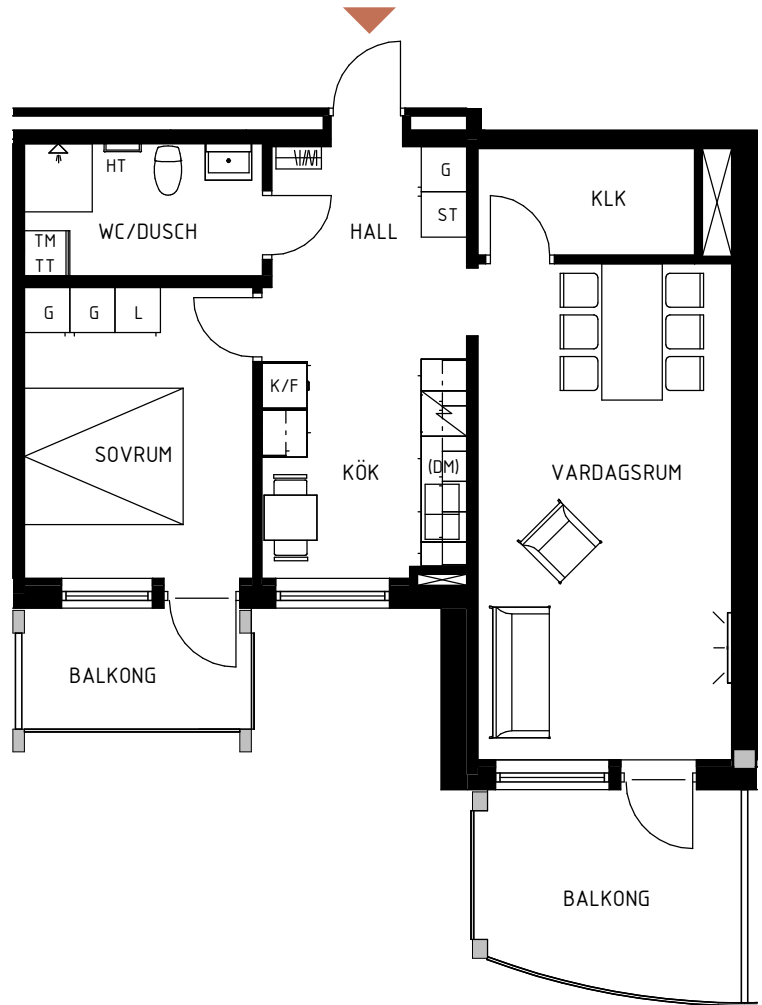

TIBROBYGGEN

Lägenhetsblad

SNICKAREN - TIBRO

Lägenhet 24,30,36 3 rum och kök 81 kvm
Trapphus B, plan 2, 3 & 4

FÖRKLARINGAR

G/L	Garderob/Linneskåp
ST	Städskåp
K	Kylskåp
F	Frysskåp
K/F	Kyl/Frys
	Spis
(DM)	Diskmaskin (Tillval)
TM TT	Tvättpelare
HT	Handdukstork
	Installations-schakt
	Kaphängare

TIBROBYGGEN

Lägenhetsblad

SNICKAREN - TIBRO

Lägenhet 25,31,37 2 rum och kök 61 kvm
Trapphus B, plan 2, 3 & 4

FÖRKLARINGAR

G/L	Garderob/Linneskåp
ST	Städskåp
K	Kylskåp
F	Frysskåp
K/F	Kyl/Frys
	Spis
(DM)	Diskmaskin (Tillval)
TM TT	Tvättpelare
HT	Handdukstork
	Installations-schakt
	Kaphängare

Skala Plan 1:100 A4

Rätt till mindre ändringar förbehålles.

SEKTION

ORIENTERINGSFIGUR

AB Tibrobyggen

Adress Centrumgatan 11
543 30 Tibro

Tele 0504-142 30

Epost info@tibrobyggen.se

TIBROBYGGEN

Lägenhetsblad

SNICKAREN - TIBRO

Lägenhet 26,32,38 1 rum och kök 34 kvm
Trapphus B, plan 2, 3 & 4

FÖRKLARINGAR

G/L	Garderob/Linneskåp
ST	Städskåp
K	Kylskåp
F	Frysskåp
K/F	Kyl/Frys
Spis	Spis
(DM)	Diskmaskin (Tillval)
TM TT	Tvättpelare
HT	Handdukstork
⊗	Installations-schakt
☰	Kaphängare