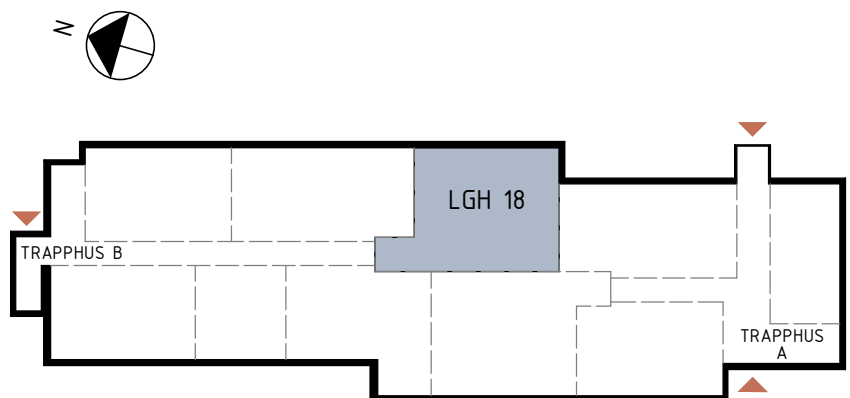

TIBROBYGGEN

Lägenhetsblad

SNICKAREN - TIBRO

Lägenhet 18 3 rum och kök 81 kvm
Trapphus B, plan 1

FÖRKLARINGAR

G/L	Garderob/Linneskåp
ST	Städskåp
K	Kylskåp
F	Frysskåp
K/F	Kyl/Frys
	Spis
(DM)	Diskmaskin (Tillval)
TM TT	Tvättpelare
HT	Handdukstork
	Installations-schakt
	Kaphängare

Skala Plan 1:100 A4

Rätt till mindre ändringar förbehålles.

SEKTION

ORIENTERINGSFIGUR

AB Tibrobyggen

Adress Centrumgatan 11
543 30 Tibro

Tele 0504-142 30

Epost info@tibrobyggen.se