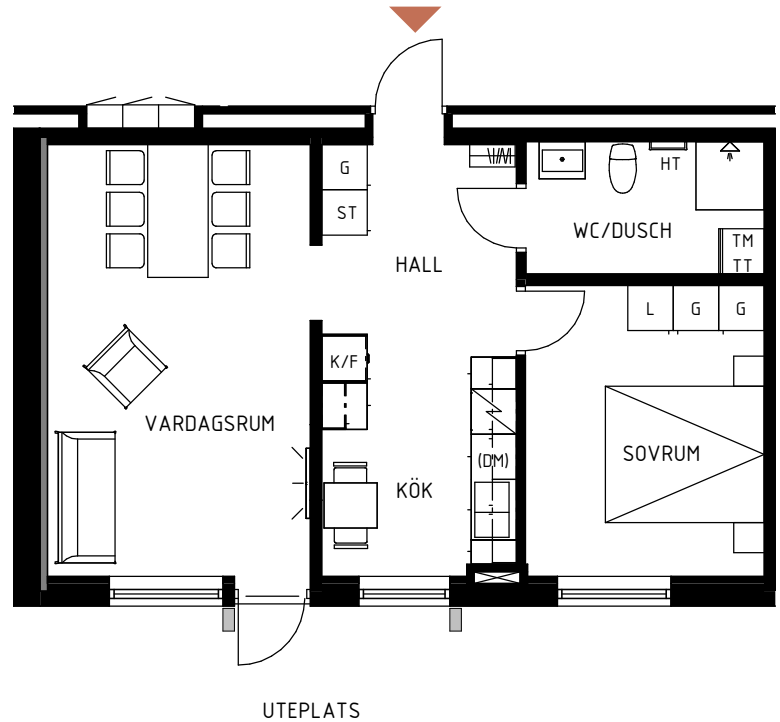

TIBROBYGGEN

Lägenhetsblad

SNICKAREN - TIBRO

Lägenhet 21 2 rum och kök 54 kvm
Trapphus B, plan 1

FÖRKLARINGAR

G/L	Garderob/Linneskåp
ST	Städskåp
K	Kylskåp
F	Frysskåp
K/F	Kyl/Frys
	Spis
(DM)	Diskmaskin (Tillval)
TM TT	Tvättpelare
HT	Handdukstork
	Installations-schakt
	Kaphängare

Skala Plan 1:100 A4

Rätt till mindre ändringar förbehålles.

SEKTION