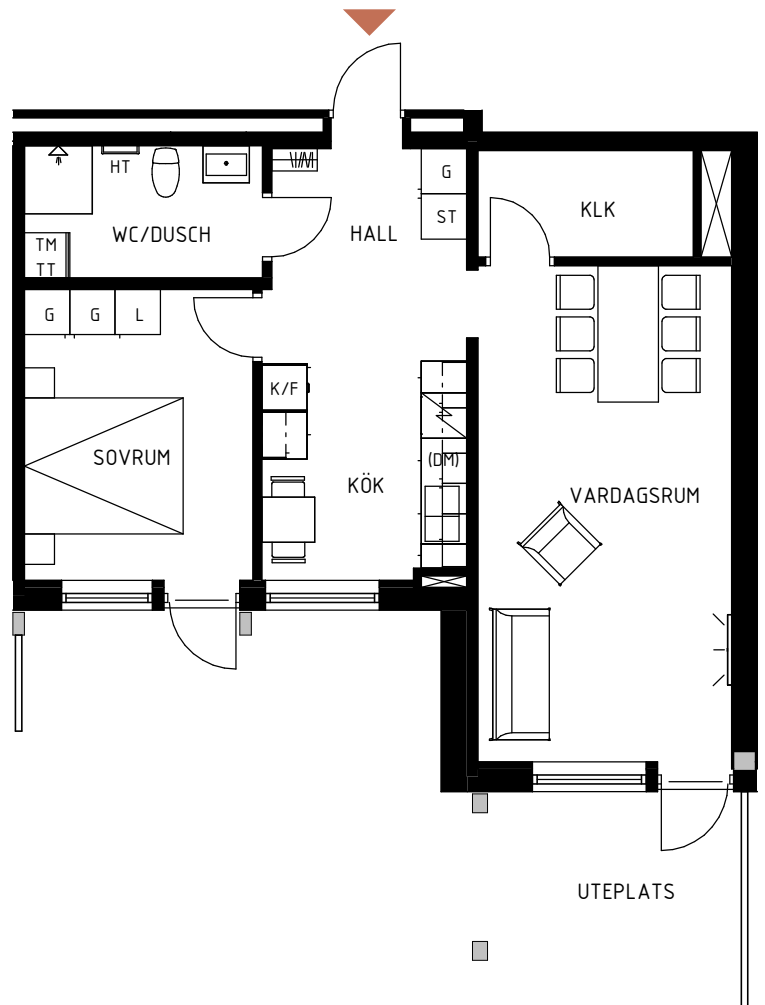

TIBROBYGGEN

Lägenhetsblad

SNICKAREN - TIBRO

Lägenhet 19 2 rum och kök 61 kvm
Trapphus B, plan 1

FÖRKLARINGAR

G/L	Garderob/Linneskåp
ST	Städskåp
K	Kylskåp
F	Frysskåp
K/F	Kyl/Frys
Spis	Spis
(DM)	Diskmaskin (Tillval)
TM TT	Tvättpelare
HT	Handdukstork
⊗	Installations-schakt
⊞	Kaphängare

Skala Plan 1:100 A4

Rätt till mindre ändringar förbehålles.

SEKTION

ORIENTERINGSFIGUR

AB Tibrobyggen

Adress Centrumgatan 11
543 30 Tibro

Tele 0504-142 30

Epost info@tibrobyggen.se

TIBROBYGGEN

Lägenhetsblad

SNICKAREN - TIBRO

Lägenhet 20 1 rum och kök 34 kvm
Trapphus B, plan 1

FÖRKLARINGAR

G/L	Garderob/Linneskåp
ST	Städskåp
K	Kylskåp
F	Frysskåp
K/F	Kyl/Frys
	Spis
(DM)	Diskmaskin (Tillval)
TM TT	Tvättpelare
HT	Handdukstork
	Installations-schakt
	Kaphängare