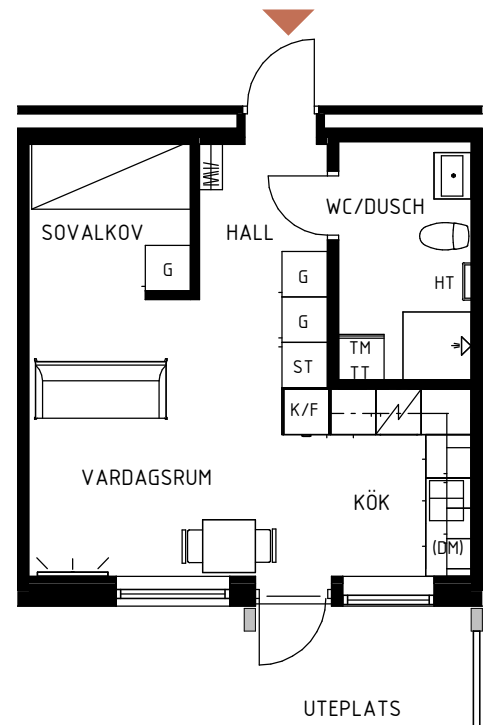

Skala Plan 1:100 A4

Rätt till mindre ändringar förbehålles.

SEKTION

ORIENTERINGSFIGUR

AB Tibrobyggen

Adress Centrumgatan 11
543 30 Tibro

Tele 0504-142 30

Epost info@tibrobyggen.se

TIBROBYGGEN

Lägenhetsblad

SNICKAREN - TIBRO

Lägenhet 20 1 rum och kök 34 kvm
Trapphus B, plan 1

FÖRKLARINGAR

G/L	Garderob/Linneskåp
ST	Städskåp
K	Kylskåp
F	Frysskåp
K/F	Kyl/Frys
	Spis
(DM)	Diskmaskin (Tillval)
TM TT	Tvättpelare
HT	Handdukstork
	Installations-schakt
	Kaphängare

TIBROBYGGEN

Lägenhetsblad

SNICKAREN - TIBRO

Lägenhet 21 2 rum och kök 54 kvm
Trapphus B, plan 1

FÖRKLARINGAR

G/L	Garderob/Linneskåp
ST	Städskåp
K	Kylskåp
F	Frysskåp
K/F	Kyl/Frys
	Spis
(DM)	Diskmaskin (Tillval)
TM TT	Tvättpelare
HT	Handdukstork
	Installations-schakt
	Kaphängare