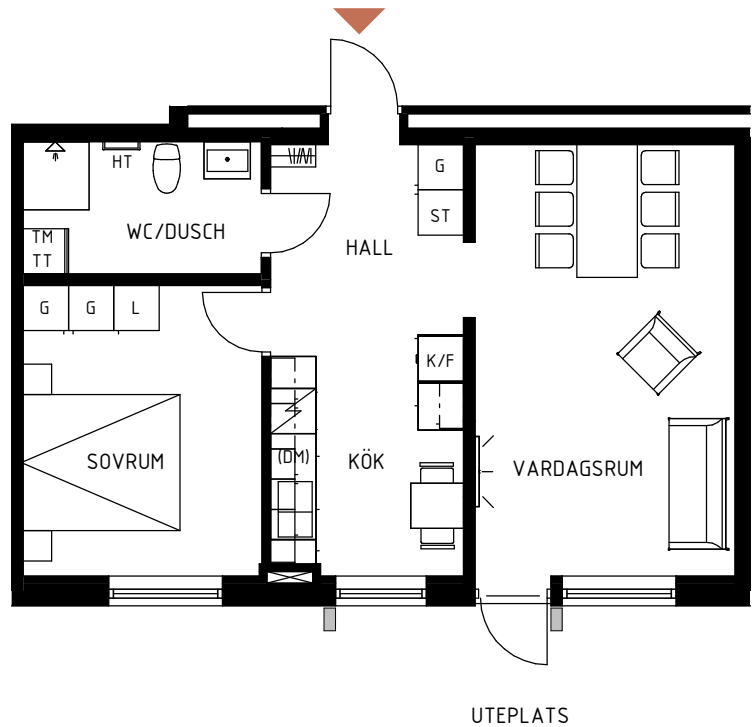

TIBROBYGGEN

Lägenhetsblad

SNICKAREN - TIBRO

Lägenhet 1 2 rum och kök 54 kvm
Trapphus A, plan 1

FÖRKLARINGAR

G/L	Garderob/Linneskåp
ST	Städskåp
K	Kylskåp
F	Frysskåp
K/F	Kyl/Frys
	Spis
(DM)	Diskmaskin (Tillval)
TM TT	Tvättpelare
HT	Handdukstork
	Installations-schakt
	Kaphängare

Skala Plan 1:100 A4

Rätt till mindre ändringar förbehålles.

SEKTION

ORIENTERINGSFIGUR

AB Tibrobyggen

Adress Centrumgatan 11
543 30 Tibro

Tele 0504-142 30

Epost info@tibrobyggen.se

TIBROBYGGEN

Lägenhetsblad

SNICKAREN - TIBRO

Lägenhet 2 3 rum och kök 79 kvm
Trapphus A, plan 1

FÖRKLARINGAR

G/L	Garderob/Linneskåp
ST	Städskåp
K	Kylskåp
F	Frysskåp
K/F	Kyl/Frys
	Spis
(DM)	Diskmaskin (Tillval)
TM TT	Tvättpelare
HT	Handdukstork
	Installations-schakt
	Kapphängare