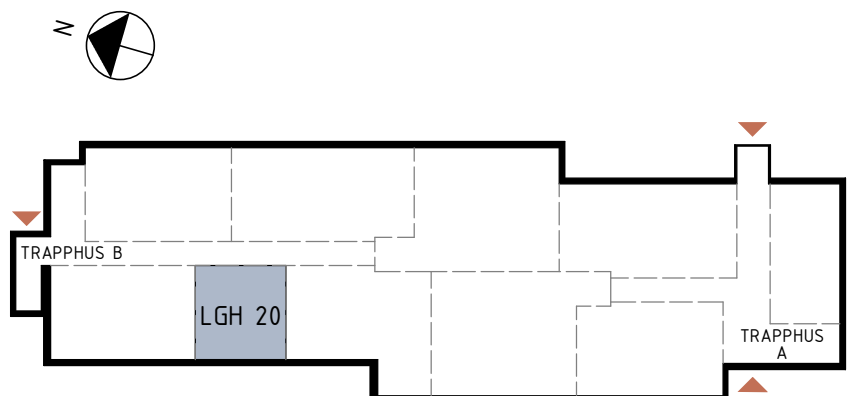

ORIENTERINGSFIGUR

AB Tibrobyggen

Adress Centrumgatan 11
543 30 Tibro

Tele 0504-142 30

Epost info@tibrobyggen.se