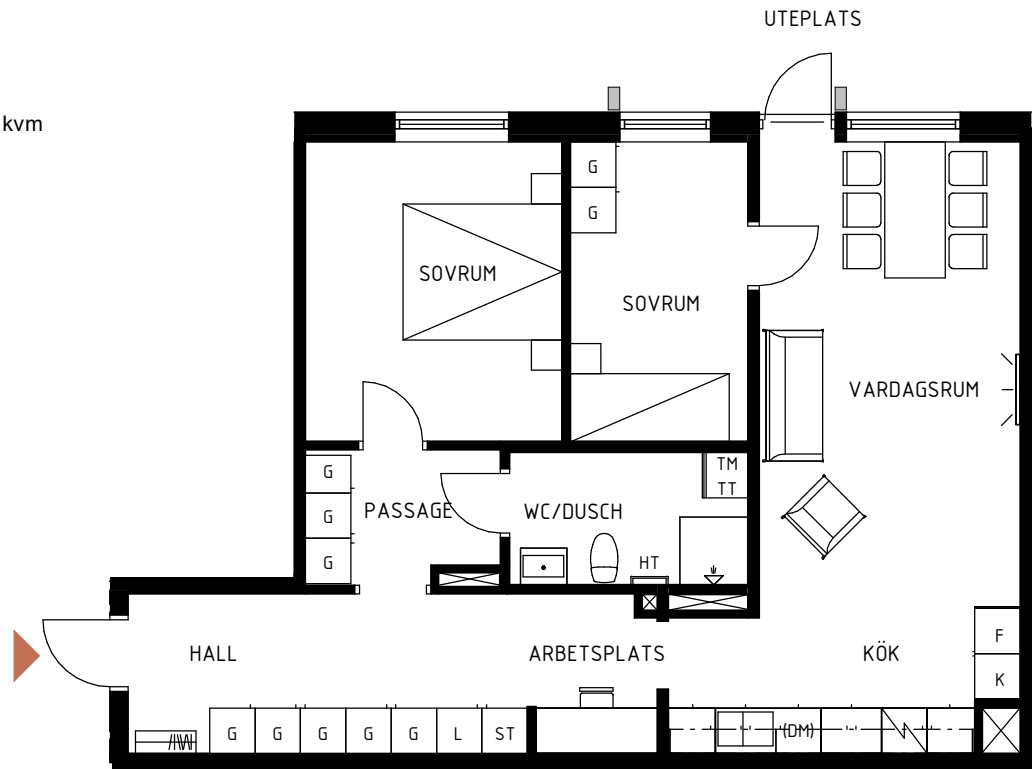

TIBROBYGGEN

Lägenhetsblad

SNICKAREN - TIBRO

Lägenhet 18 3 rum och kök 81 kvm
Trapphus B, plan 1

FÖRKLARINGAR

G/L	Garderob/Linneskåp
ST	Städskåp
K	Kylskåp
F	Frysskåp
K/F	Kyl/Frys
	Spis
(DM)	Diskmaskin (Tillval)
TM TT	Tvättpelare
HT	Handdukstork
	Installations-schakt
	Kaphängare

Skala Plan 1:100 A4

Rätt till mindre ändringar förbehålles.

SEKTION

ORIENTERINGSFIGUR

AB Tibrobyggen

Adress Centrumgatan 11
543 30 Tibro

Tele 0504-142 30

Epost info@tibrobyggen.se

TIBROBYGGEN

Lägenhetsblad

SNICKAREN - TIBRO

Lägenhet 19 2 rum och kök 61 kvm
Trapphus B, plan 1

FÖRKLARINGAR

G/L	Garderob/Linneskåp
ST	Städskåp
K	Kylskåp
F	Frysskåp
K/F	Kyl/Frys
Spis	Spis
(DM)	Diskmaskin (Tillval)
TM TT	Tvättpelare
HT	Handdukstork
⊗	Installations-schakt
⊞	Kaphängare