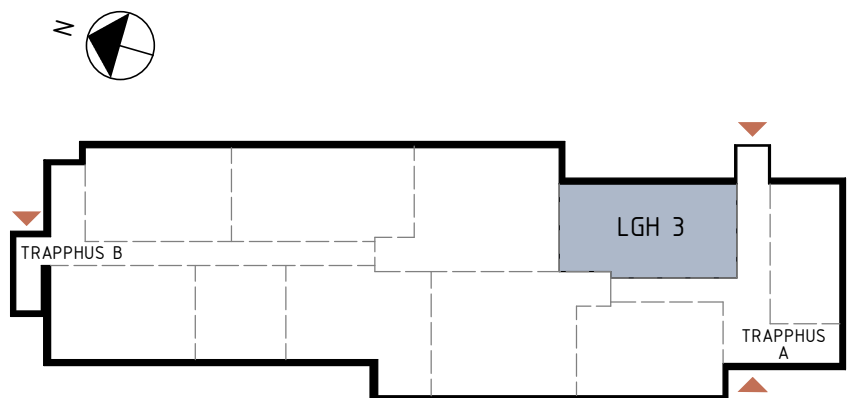

TIBROBYGGEN

Lägenhetsblad

SNICKAREN - TIBRO

Lägenhet 3 3 rum och kök 66 kvm
Trapphus A, plan 1

FÖRKLARINGAR

G/L	Garderob/Linneskåp
ST	Städskåp
K	Kylskåp
F	Frysskåp
K/F	Kyl/Frys
	Spis
(DM)	Diskmaskin (Tillval)
TM TT	Tvättpelare
HT	Handdukstork
	Installations-schakt
	Kaphängare

Skala Plan 1:100 A4

Rätt till mindre ändringar förbehålles.

SEKTION

ORIENTERINGSFIGUR

AB Tibrobyggen

Adress Centrumgatan 11
543 30 Tibro

Tele 0504-142 30

Epost info@tibrobyggen.se