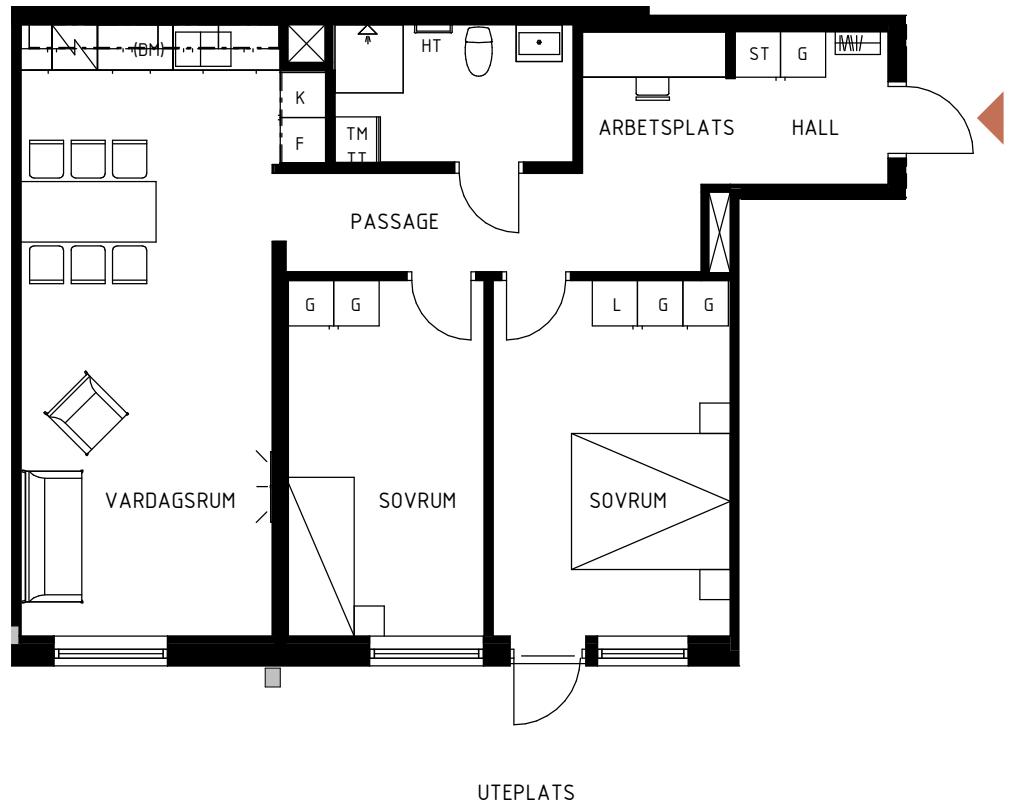

TIBROBYGGEN

Lägenhetsblad

SNICKAREN - TIBRO

Lägenhet 2 3 rum och kök 79 kvm
Trapphus A, plan 1

FÖRKLARINGAR

G/L	Garderob/Linneskåp
ST	Städskåp
K	Kylskåp
F	Frysskåp
K/F	Kyl/Frys
	Spis
(DM)	Diskmaskin (Tillval)
TM TT	Tvättpelare
HT	Handdukstork
	Installations-schakt
	Kapphängare

Skala Plan 1:100 A4

Rätt till mindre ändringar förbehålles.

SEKTION