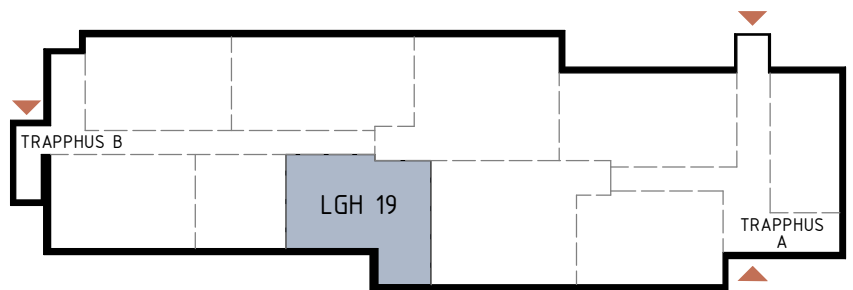

ORIENTERINGSFIGUR

AB Tibrobyggen

Adress Centrumgatan 11
543 30 Tibro

Tele 0504-142 30

Epost info@tibrobyggen.se