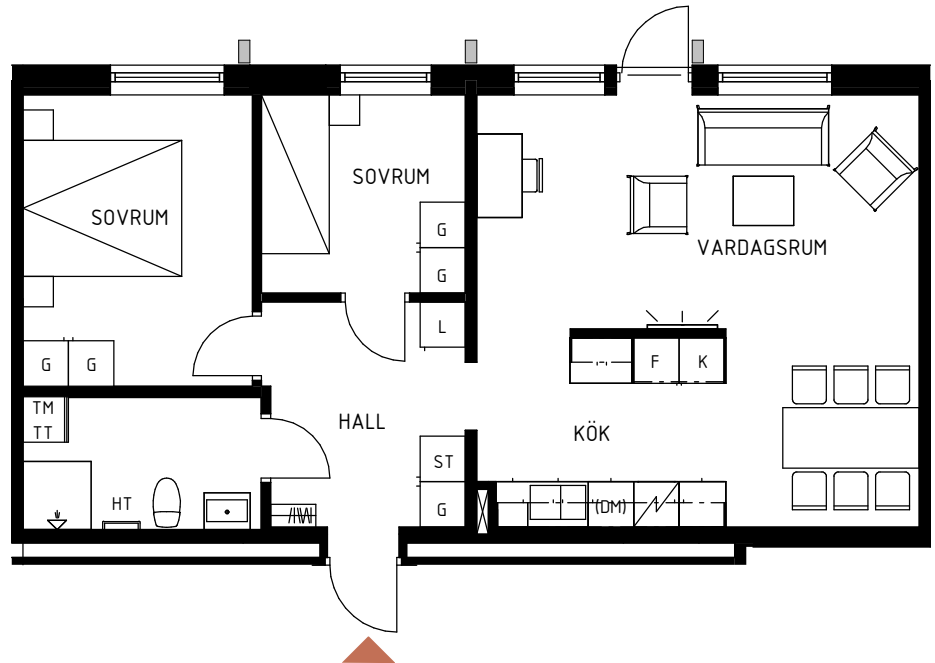

TIBROBYGGEN

UTEPLATS

Lägenhetsblad

SNICKAREN - TIBRO

Lägenhet 17 3 rum och kök 68 kvm
Trapphus B, plan 1

FÖRKLARINGAR

G/L	Garderob/Linneskåp
ST	Städskåp
K	Kylskåp
F	Frysskåp
K/F	Kyl/Frys
	Spis
(DM)	Diskmaskin (Tillval)
TM TT	Tvättpelare
HT	Handdukstork
	Installations-schakt
	Kaphängare

Skala Plan 1:100 A4

Rätt till mindre ändringar förbehålles.

SEKTION

ORIENTERINGSFIGUR

AB Tibrobyggen

Adress Centrumgatan 11
543 30 Tibro

Tele 0504-142 30

Epost info@tibrobyggen.se

TIBROBYGGEN

Lägenhetsblad

SNICKAREN - TIBRO

Lägenhet 18 3 rum och kök 81 kvm
Trapphus B, plan 1

FÖRKLARINGAR

G/L	Garderob/Linneskåp
ST	Städskåp
K	Kylskåp
F	Frysskåp
K/F	Kyl/Frys
	Spis
(DM)	Diskmaskin (Tillval)
TM TT	Tvättpelare
HT	Handdukstork
	Installations-schakt
	Kaphängare