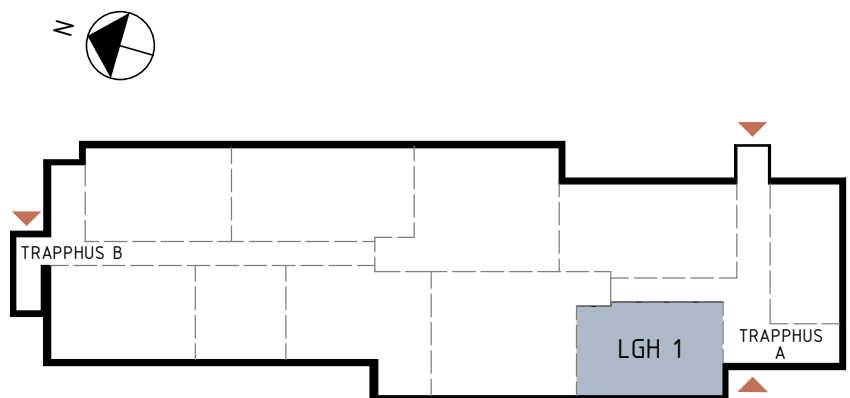

TIBROBYGGEN

Lägenhetsblad

SNICKAREN - TIBRO

Lägenhet 1 2 rum och kök 54 kvm
Trapphus A, plan 1

FÖRKLARINGAR

G/L	Garderob/Linneskåp
ST	Städskåp
K	Kylskåp
F	Frysskåp
K/F	Kyl/Frys
	Spis
(DM)	Diskmaskin (Tillval)
TM TT	Tvättpelare
HT	Handdukstork
	Installations-schakt
	Kaphängare

Skala Plan 1:100 A4

Rätt till mindre ändringar förbehålles.

SEKTION

ORIENTERINGSFIGUR

AB Tibrobyggen

Adress Centrumgatan 11
543 30 Tibro

Tele 0504-142 30

Epost info@tibrobyggen.se