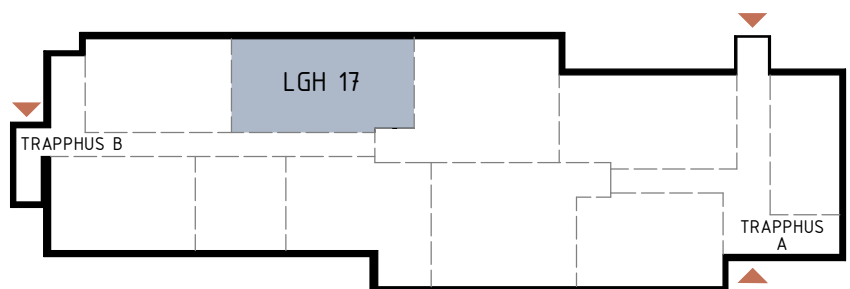

TIBROBYGGEN

UTEPLATS

Lägenhetsblad

SNICKAREN - TIBRO

Lägenhet 17 3 rum och kök 68 kvm
Trapphus B, plan 1

FÖRKLARINGAR

G/L	Garderob/Linneskåp
ST	Städskåp
K	Kylskåp
F	Frysskåp
K/F	Kyl/Frys
	Spis
(DM)	Diskmaskin (Tillval)
TM TT	Tvättpelare
HT	Handdukstork
	Installations-schakt
	Kaphängare

Skala Plan 1:100 A4

Rätt till mindre ändringar förbehålles.

SEKTION

ORIENTERINGSFIGUR

AB Tibrobyggen

Adress Centrumgatan 11
543 30 Tibro

Tele 0504-142 30

Epost info@tibrobyggen.se