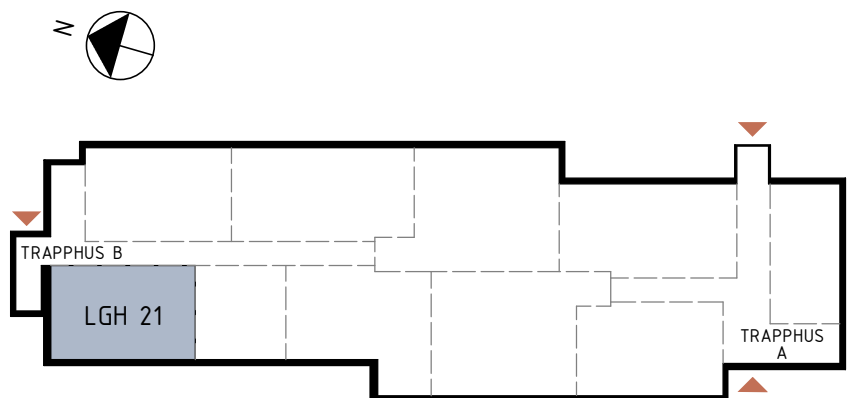

ORIENTERINGSFIGUR

AB Tibrobyggen

Adress Centrumgatan 11
543 30 Tibro

Tele 0504-142 30

Epost info@tibrobyggen.se