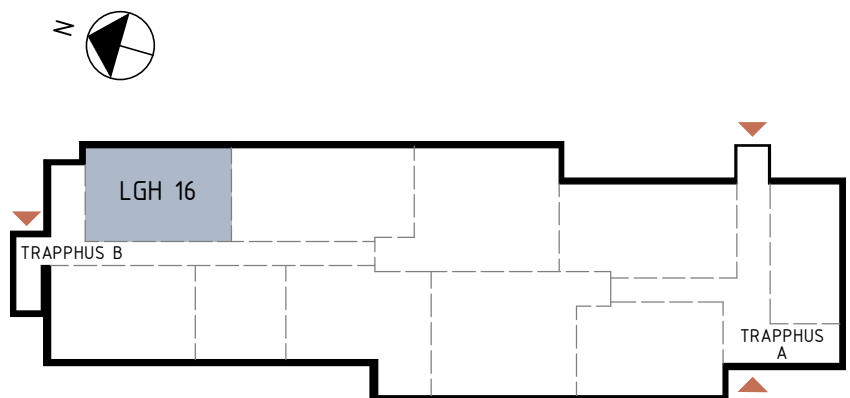

TIBROBYGGEN

Lägenhetsblad

SNICKAREN - TIBRO

Lägenhet 16 2 rum och kök 54 kvm
Trapphus B, plan 1

FÖRKLARINGAR

G/L	Garderob/Linneskåp
ST	Städskåp
K	Kylskåp
F	Frysskåp
K/F	Kyl/Frys
	Spis
(DM)	Diskmaskin (Tillval)
TM TT	Tvättpelare
HT	Handdukstork
	Installations-schakt
	Kaphängare

Skala Plan 1:100 A4

Rätt till mindre ändringar förbehålles.

SEKTION

ORIENTERINGSFIGUR

AB Tibrobyggen

Adress Centrumgatan 11
543 30 Tibro

Tele 0504-142 30

Epost info@tibrobyggen.se