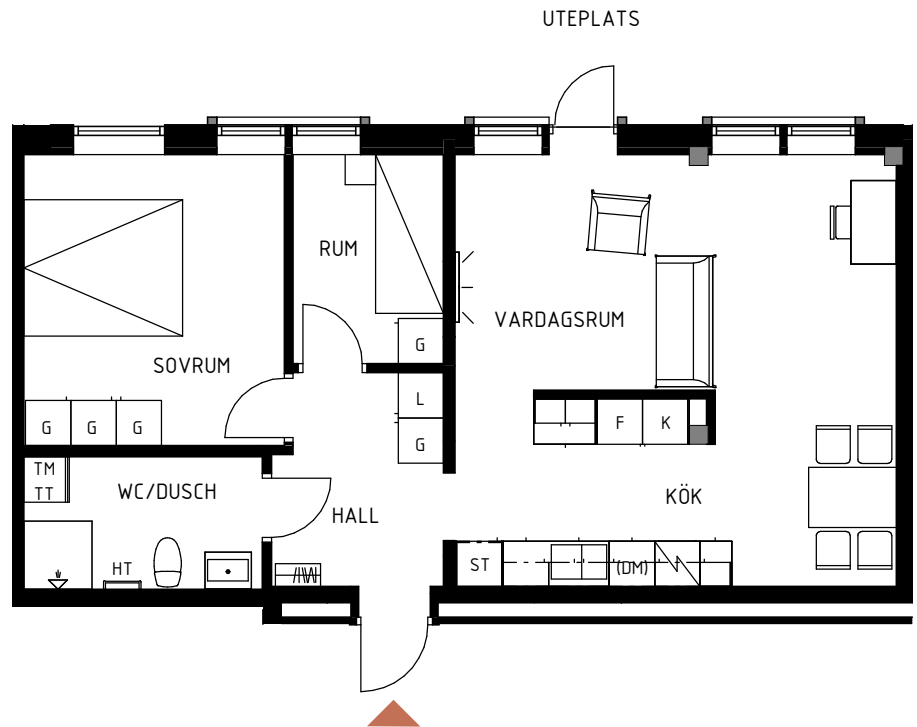

TIBROBYGGEN

Lägenhetsblad

SNICKAREN - TIBRO

Lägenhet 3 3 rum och kök 66 kvm
Trapphus A, plan 1

FÖRKLARINGAR

G/L	Garderob/Linneskåp
ST	Städskåp
K	Kylskåp
F	Frysskåp
K/F	Kyl/Frys
	Spis
(DM)	Diskmaskin (Tillval)
TM TT	Tvättpelare
HT	Handdukstork
	Installations-schakt
	Kaphängare

Skala Plan 1:100 A4

Rätt till mindre ändringar förbehålles.

SEKTION