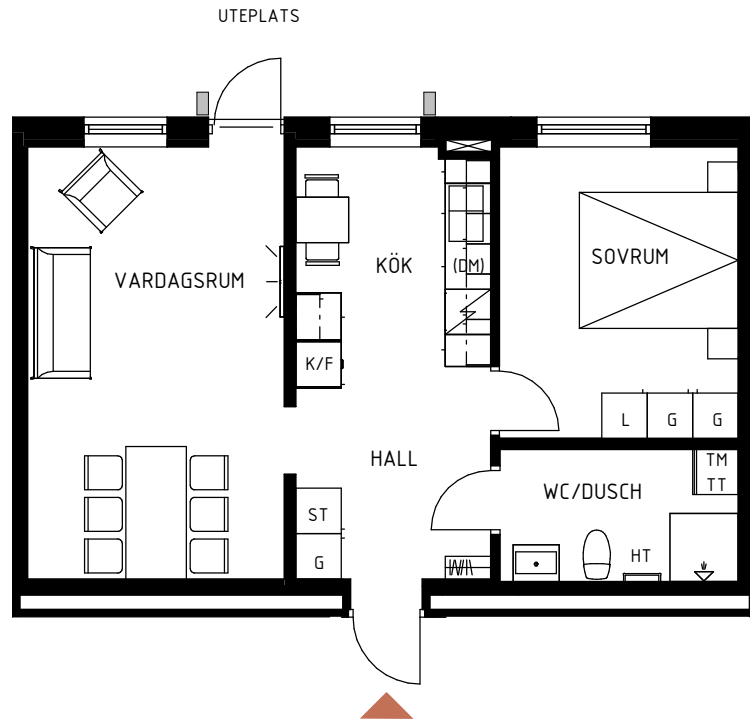

TIBROBYGGEN

Lägenhetsblad

SNICKAREN - TIBRO

Lägenhet 16 2 rum och kök 54 kvm
Trapphus B, plan 1

FÖRKLARINGAR

G/L	Garderob/Linneskåp
ST	Städskåp
K	Kylskåp
F	Frysskåp
K/F	Kyl/Frys
	Spis
(DM)	Diskmaskin (Tillval)
TM TT	Tvättpelare
HT	Handdukstork
	Installations-schakt
	Kaphängare

Skala Plan 1:100 A4

Rätt till mindre ändringar förbehålles.

SEKTION