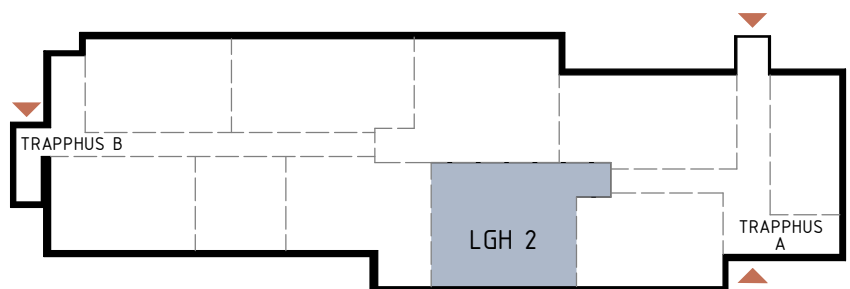

ORIENTERINGSFIGUR

AB Tibrobyggen

Adress Centrumgatan 11
543 30 Tibro

Tele 0504-142 30

Epost info@tibrobyggen.se